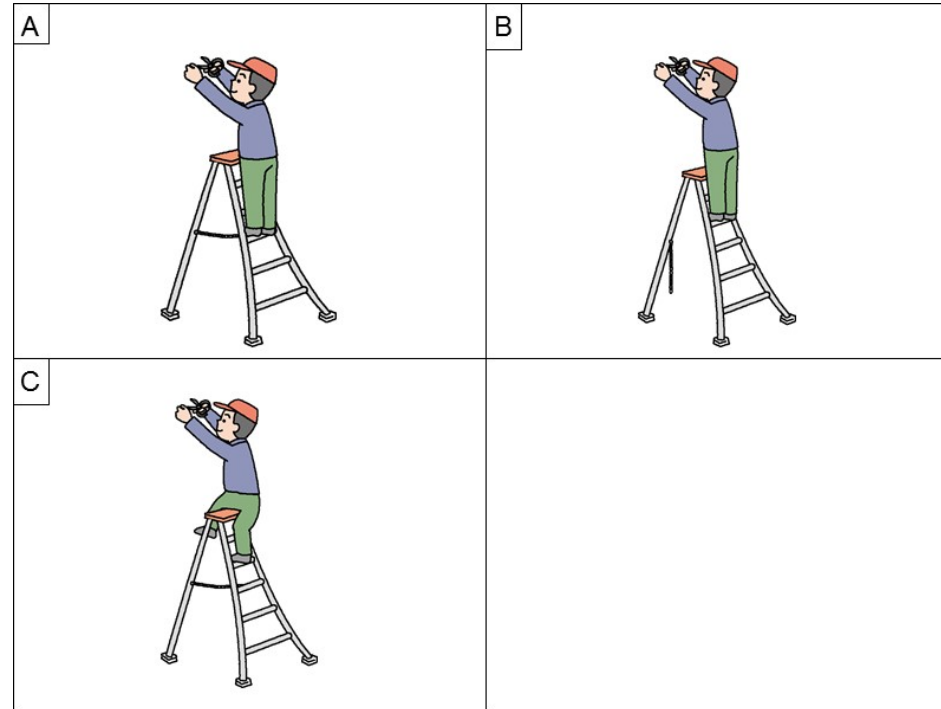

2

3

4

施設栽培で使う内張り用の資材として、最も適切なものを選びなさい。

A 不織布

B 防風ネット

C 硬質フィルム

Test: general crop farming

- 1
- 2
- 3
- 4

脚立の安全な使い方として、最も適切なものを選びなさい。

Test: general crop farming

1

2

3

4

台木と接ぎ穂の合わせ方として、最も適切なものを選びなさい。