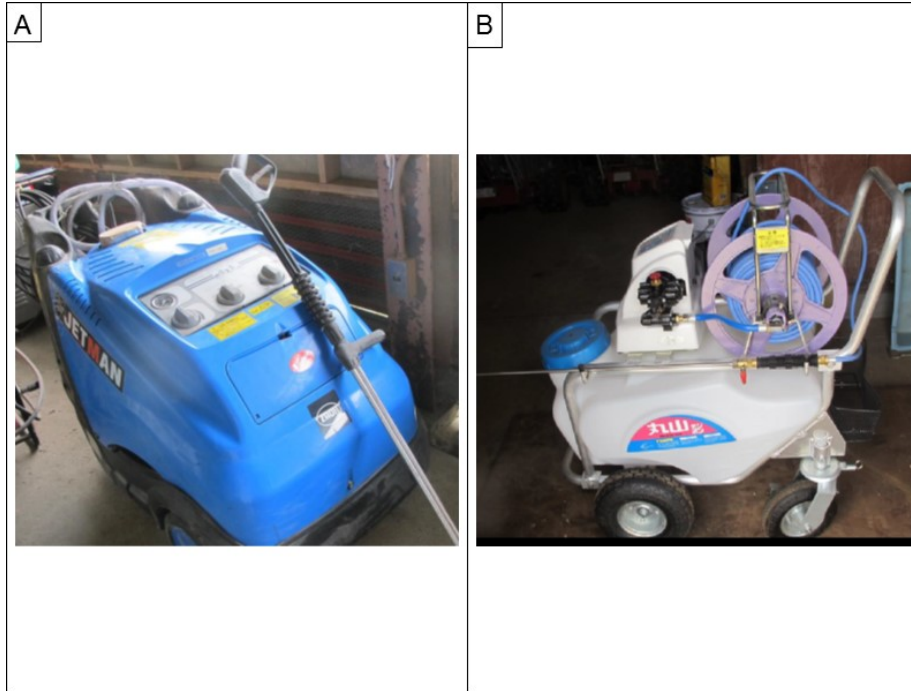

4

ワクモを退治するのに有効な機材として、適切なものを選びなさい。

Test: General livestock farming

1

2

3

4

スタックサイロとして、最も適切なものを選びなさい。