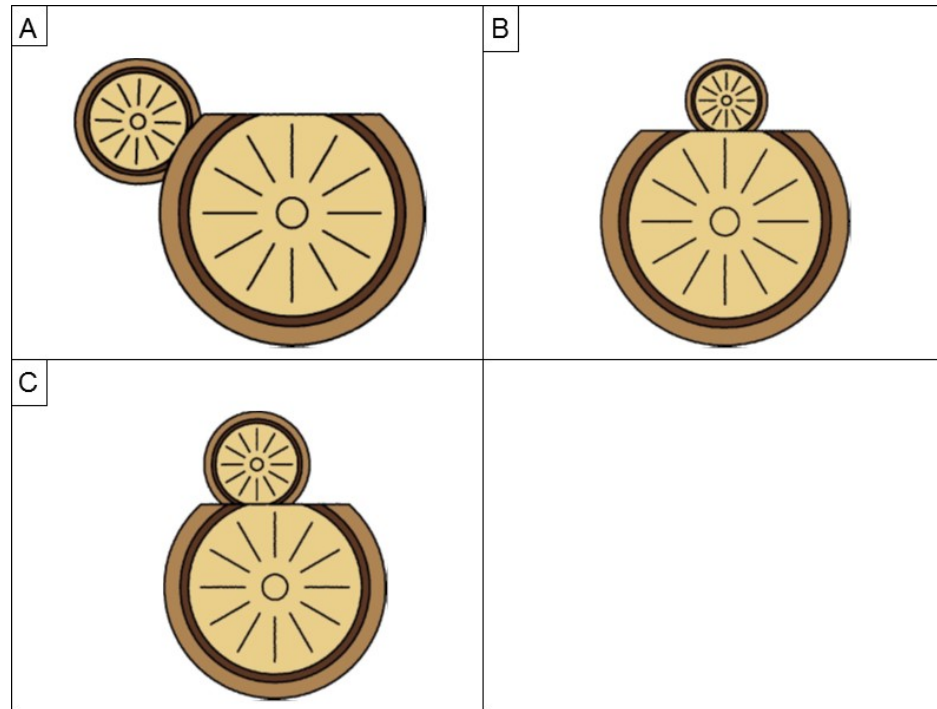

3

4

Choose the most appropriate lining material for facility cultivation.

A Non-woven cloth

B Windproof netting

C Hard film

Test: general crop farming

- 1
- 2
- 3
- 4

Choose the most appropriate example of stepladder safety usage.

Test: general crop farming

- 1
- 2
- 3
- 4

Choose the most appropriate way to graft scion onto the rootstock.

農業技能測定試験 サンプル問題 畜産農業（英語版）

※正答表は最終ページに掲載しています。