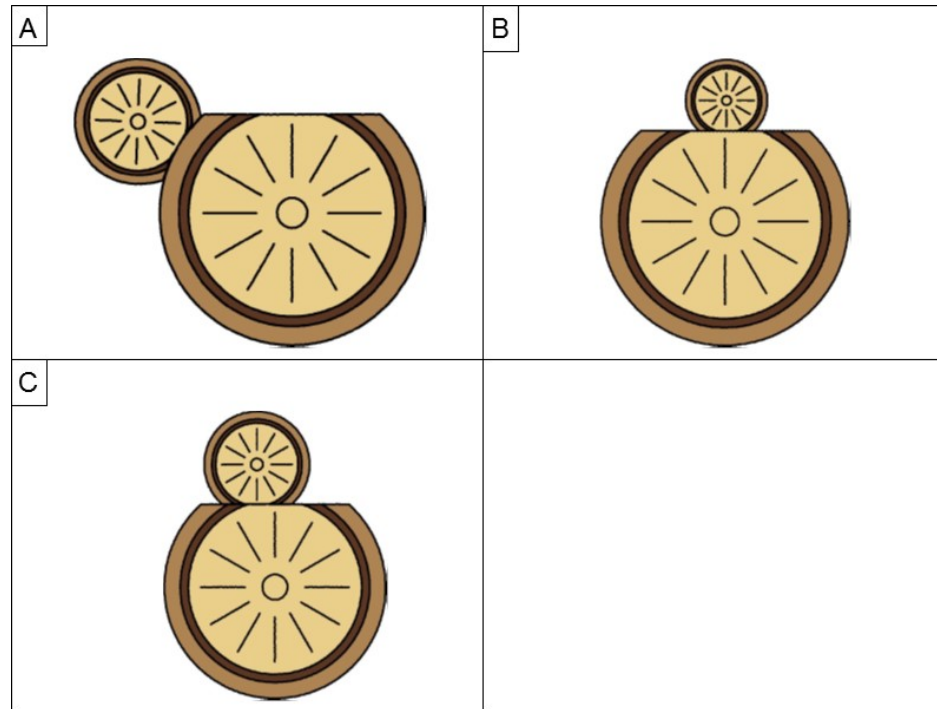

2

3

4

施設栽培で使う内張り用の資材として、最も適切なものを選びなさい。

A 不織布

B 防風ネット

C 硬質フィルム

Test: general crop farming

- 1
- 2
- 3
- 4

脚立の安全な使い方として、最も適切なものを選びなさい。

Test: general crop farming

1

2

3

4

台木と接ぎ穂の合わせ方として、最も適切なものを選びなさい。